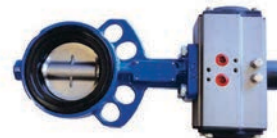

WS4SR

**\$575 + GST**

**5" DOUBLE ACTING BUTTERFLY VALVE**

WS5DA

**\$620 + GST**

**5" SPRING RETURN BUTTERFLY VALVE**

WS5SR

**\$750 + GST**