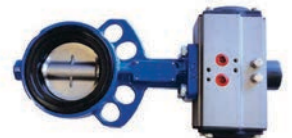

$875 + GST

6" SPRING RETURN BUTTERFLY VALVE

WS6SR